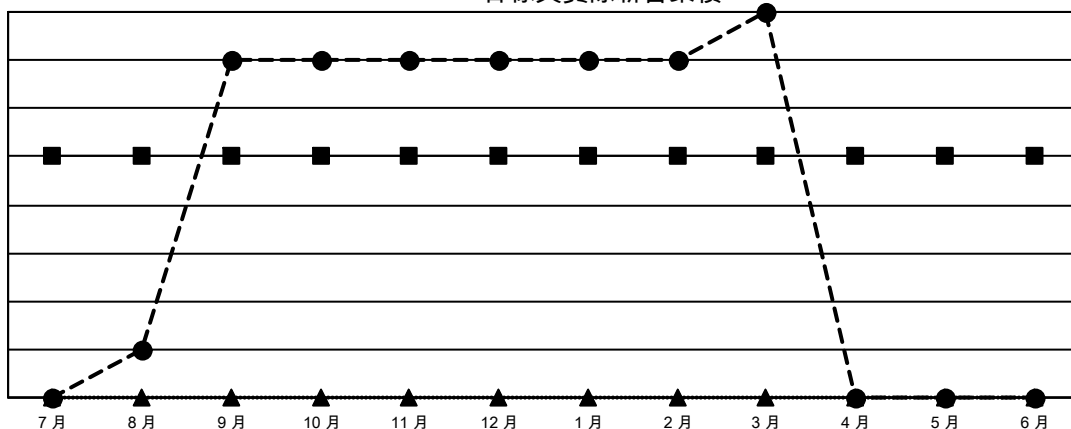

GMT MONTHLY MEMBERSHIP PROGRESS REPORT

Results as of: 3/31/2024

Multiple District 300C

LOCATION: REP OF CHINA

GMT: OPEN

GMT憲章區 5 - M

分會			
成果 2023-2024			
季	新分會目標	新會	會員流失的分會
7月/8月/9月	5	7	0
10月/11月/12月	0	0	0
1月/2月/3月	0	1	0
4月/5月/6月	0	0	0

位會員@每位須繳			
成果 2023-2024			
季	會員淨增長目標	實際會員增長數	實際退會會員 (包括轉會)
7月/8月/9月	550	1,315	47
10月/11月/12月	200	197	147
1月/2月/3月	150	202	57
4月/5月/6月	100	0	0

目標與實際新會累積

目標和實際會員累積

已取消的分會: 0	162 CLUBS OF 169 增添1位或以上的新會員 點擊這裡取得彙計會員數據	<u>性別分佈</u>	
		男	6,100 (66.06%)
<u>放棄的會員</u>		女	3,134 (33.94%)
過世	8	總計家庭單位會員數	3,064
分會已取消	0	支付減半會費的家庭會員	1,808
其他	243		
總計	251		