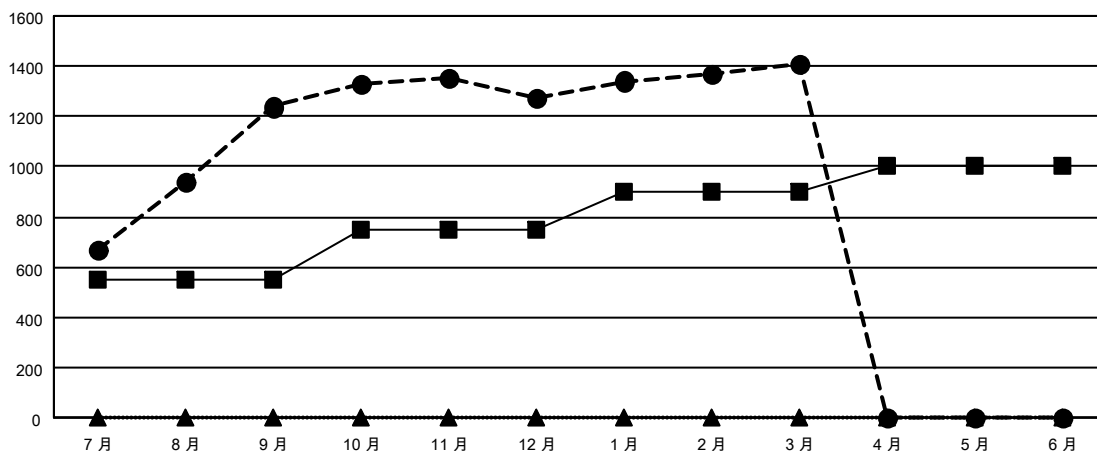

GMT MONTHLY MEMBERSHIP PROGRESS REPORT

Results as of: 3/31/2024

Multiple District 300C

LOCATION: REP OF CHINA

GMT: OPEN

GMT憲章區 5 - M

分會			
成果 2023-2024			
季	新分會目標	新會	會員流失的分會
7月/8月/9月	5	7	0
10月/11月/12月	0	0	0
1月/2月/3月	0	1	0
4月/5月/6月	0	0	0

位會員@每位須繳			
成果 2023-2024			
季	會員淨增長目標	實際會員增長數	實際退會會員 (包括轉會)
7月/8月/9月	550	1,315	47
10月/11月/12月	200	197	147
1月/2月/3月	150	202	57
4月/5月/6月	100	0	0

目標與實際新會累積

目標和實際會員累積

已取消的分會: 0	162 CLUBS OF 169 增添1位或以上的新會員 點擊這裡取得彙計會員數據	<u>性別分佈</u>	
		男	6,100 (66.06%)
<u>放棄的會員</u>		女	3,134 (33.94%)
過世	8	總計家庭單位會員數	3,064
分會已取消	0	支付減半會費的家庭會員	1,808
其他	243		
總計	251		